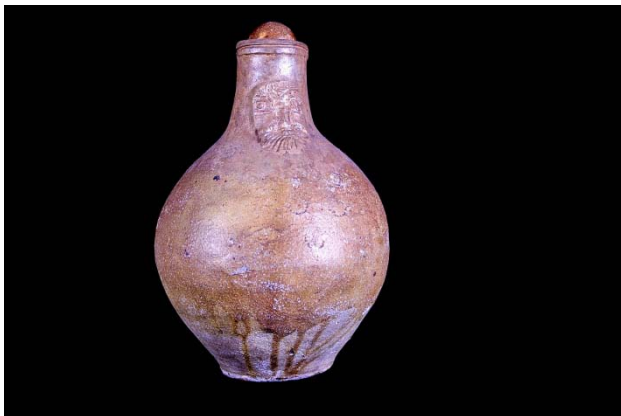

Baardman Frechen

1700-1720

30 cm hoog 21 cm breed